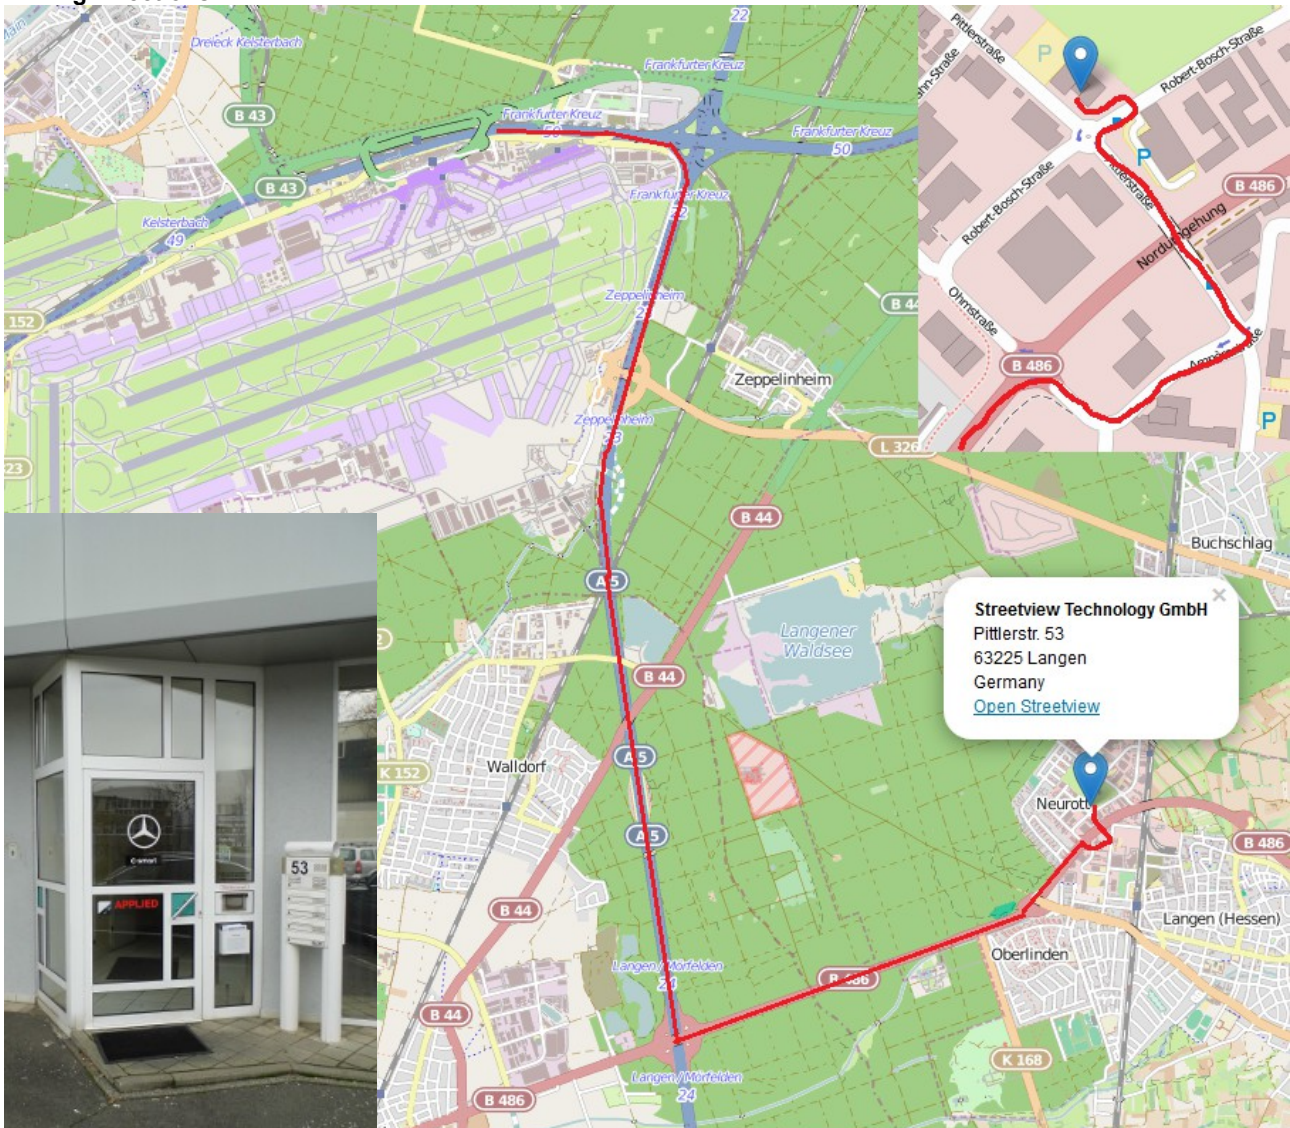

# APPLIED STREETVIEW

## Driving Directions

from Airport Frankfurt am Main (FGRA)

to **Streetview Technology GmbH**  
(Mercedes Göbel)  
Pittlerstrasse 53  
63225 Langen  
Germany

### German language hint to the taxi driver:

Von der **Robert-Bosch-Straße** aus bei Mercedes Göbel auf den Hof fahren.  
Dann links halten und am Haupteingang vorbei um die Gebäude-Ecke herumfahren.

Contact: **Mr. Jan Martin**  
Phone: +49 6103 - 372 7496

### Driving Directions:

Taxi fee is about 20 to 30 Euros.